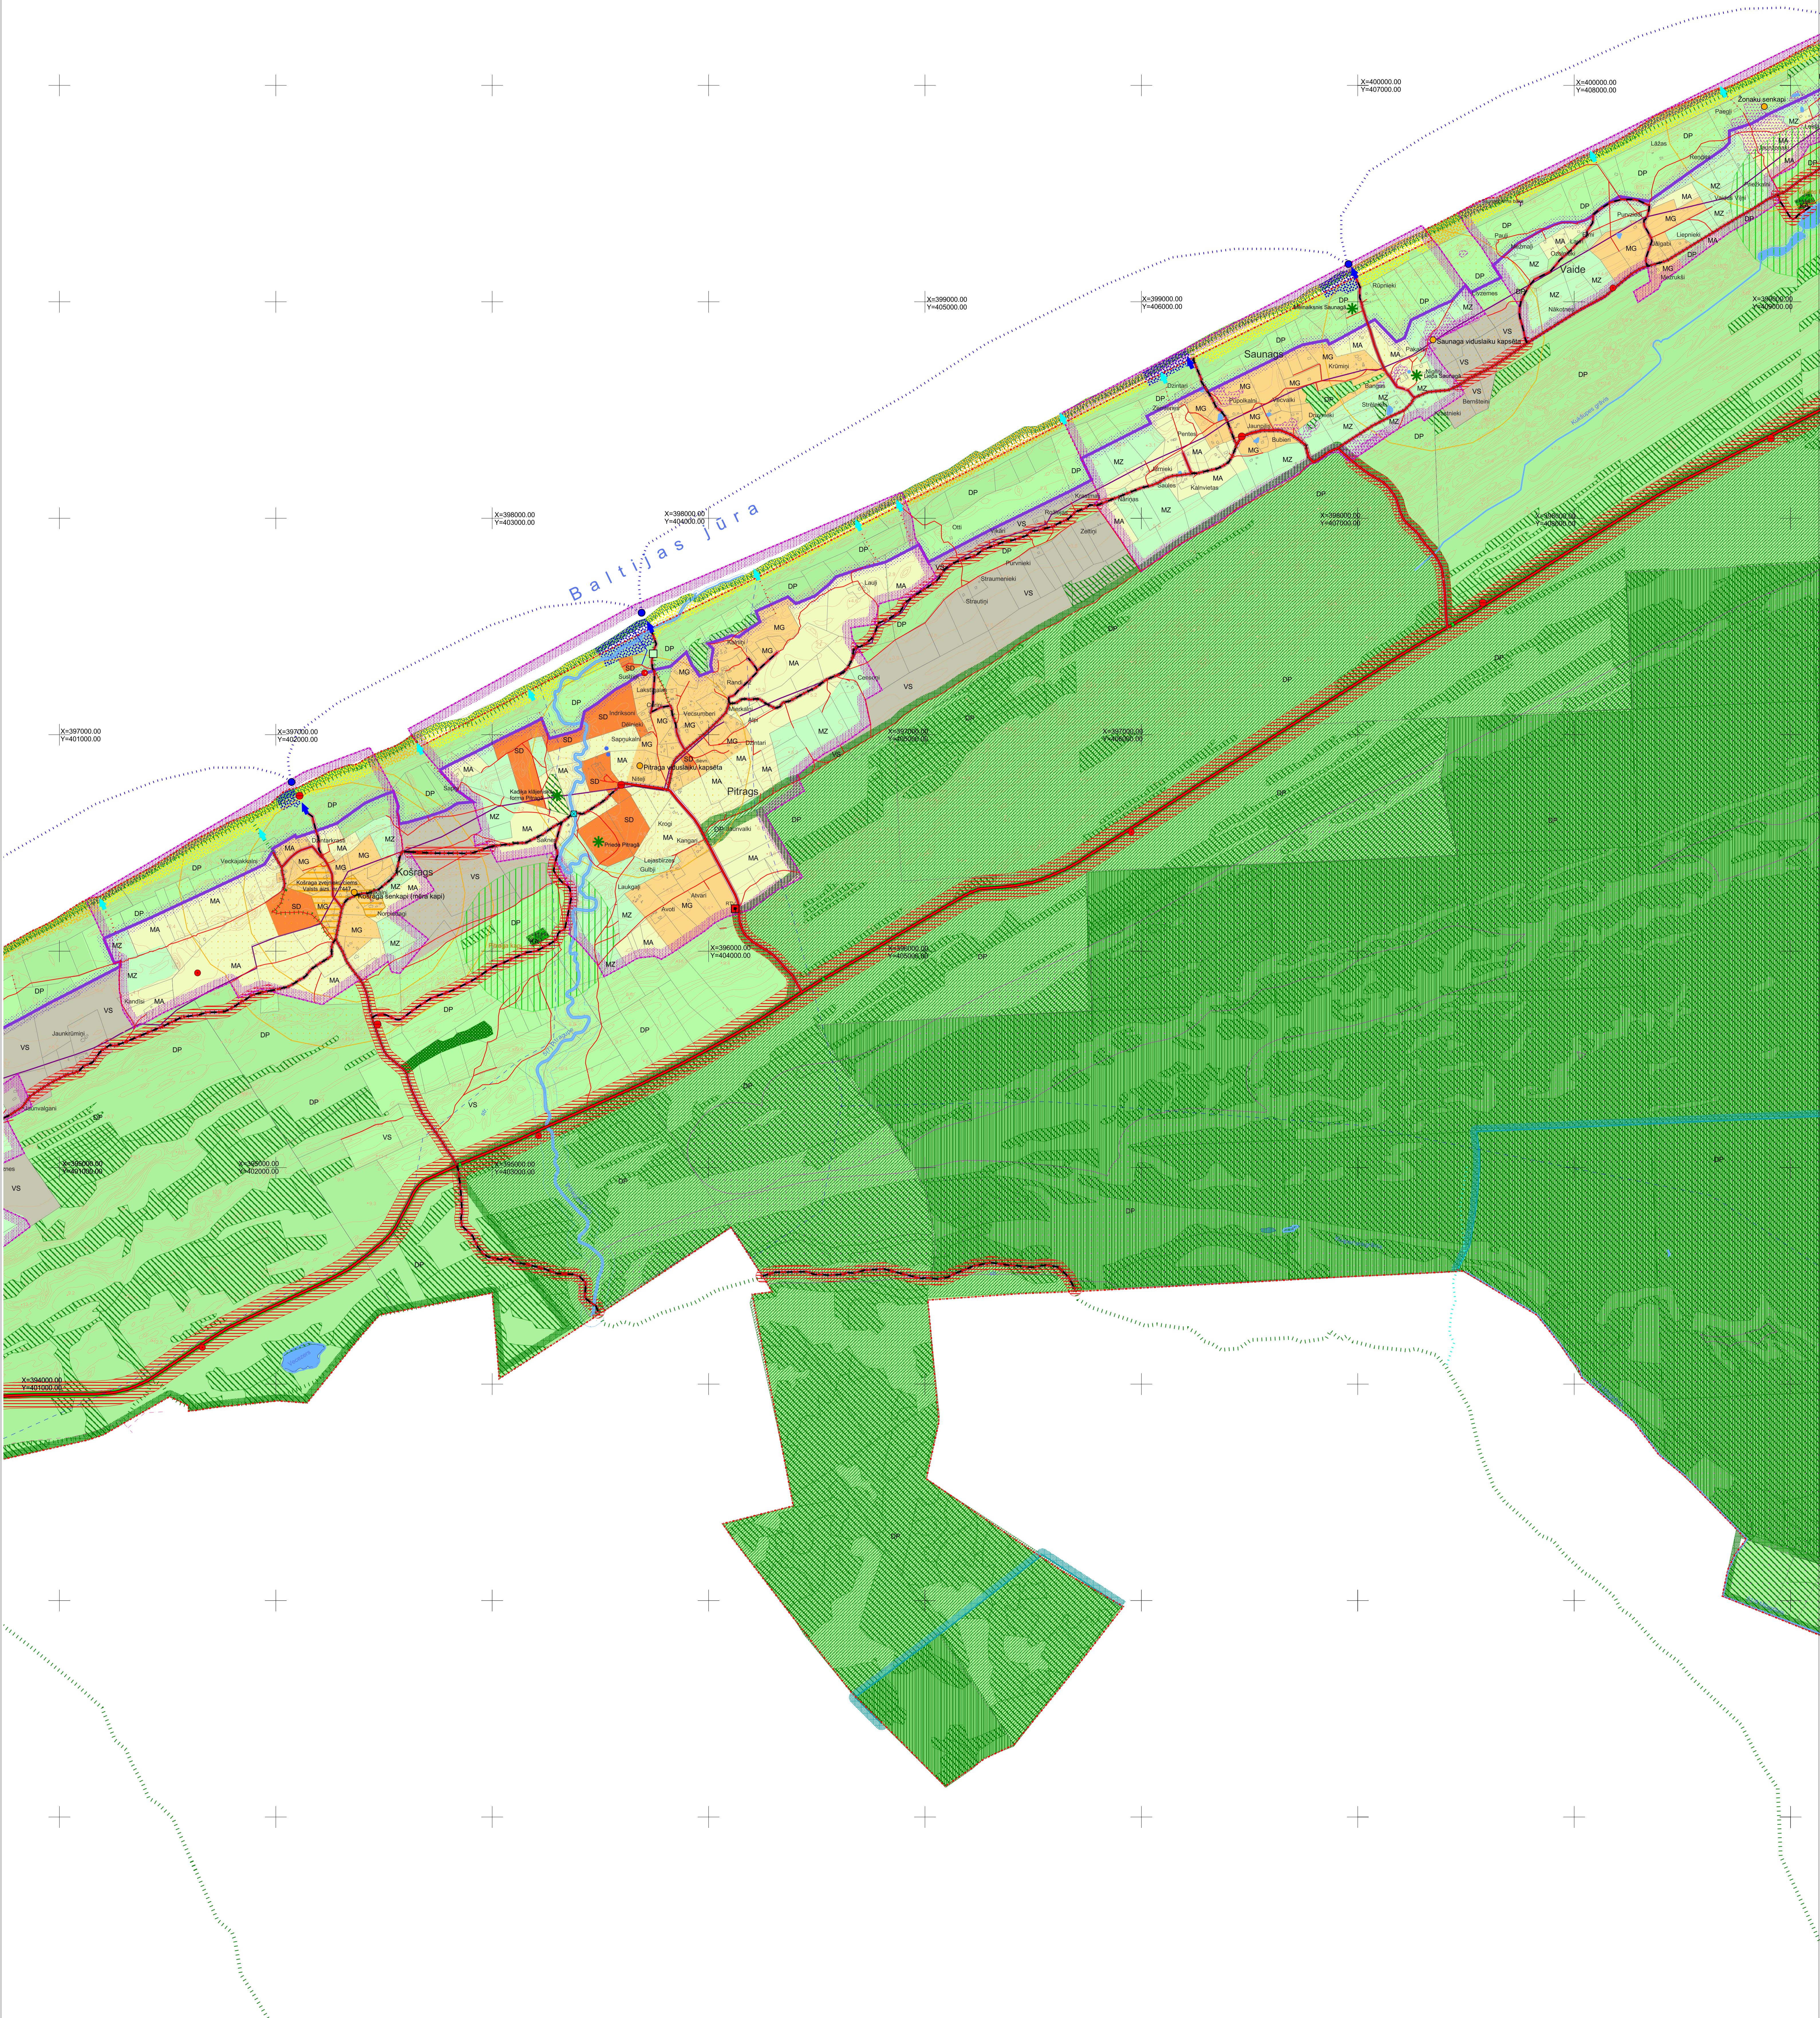

Dundagas novada Kolkas pagasta teritorijas plānotā (atļautā) izmantošana  
 2.lapa  
 M 1 : 10 000

Apstiprināti Dundagas novada Domes sēdē 25.08.2010.	<b>Dundagas novada Kolkas pagasta teritorijas plānojums ar grozījumiem</b>		
Protokola Nr.13 (19.§)	<b>Dundagas novada Kolkas pagasta teritorijas plānotā (atļautā) izmantošana</b>		Mērogs
Saistošie noteikumi Nr.21			1:10 000
	Projekta vadītājs	G.Ābaja	Lapu skaits
Domes priekšsēdētājs	Grafiskie darbi	I.Renkviča	2/3
Aldons Zumbergs	Kartes pamatne M 1:10 000, Koordinātu sistēma LKS 92 TM		<b>Dundagas novada Attīstības nodaļa</b>